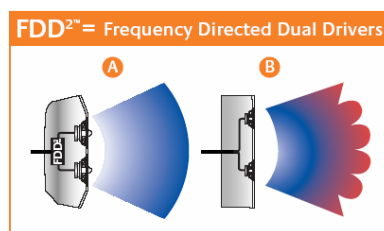

Logitech® X-530

Artikel Nr.: 970114-1914

X-530

Verkaufsargumente

5.1-Surround-Sound-System mit 70 Watt effektiver Leistung und FDD2™-Technologie mit zwei Antriebsspulen pro Lautsprecher für ein einheitliches Klangbild und eine bessere Audioausgabe.

- **Logitechs FDD2™-Technologie** liefert ein einheitliches Klangbild (A) und verhindert die ungleichmäßige Wiedergabe und die „Hot Spots“, die es beim Einsatz konventioneller Bauart mit zwei Antriebsspulen (B) gibt.
- **Subwoofer.** 13,3 cm Durchmesser inklusive Bass-Port für tiefere Bässe und größere Power ist mit einem dynamischen Equalizer ausgestattet, der maximalen Schalldruck bei minimaler Verzerrung und donnernde Tiefen ermöglicht.
- **Individuelle Einstellungen.** Praktische Lautstärkereglern für System und Subwoofer sowie Kopfhöreranschluss für individuelles Hörvergnügen.
- **Wandmontage.** Die Sockel der Lautsprecher können für die Wandmontage gedreht werden.
- **Zwei Jahre Garantie**